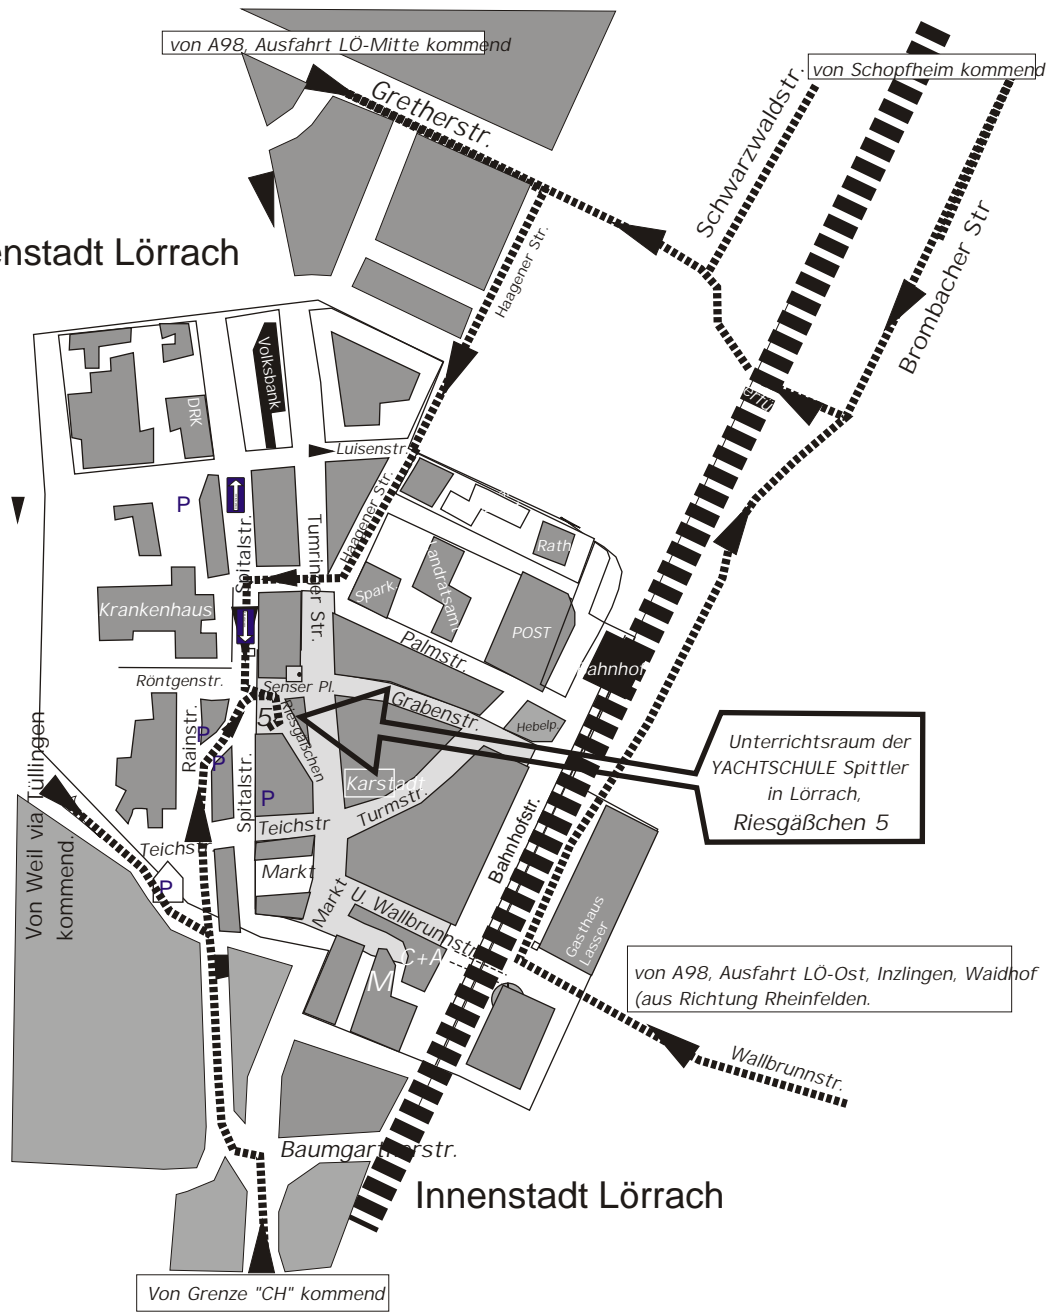

Innenstadt Lörrach

Unterrichtsraum der
YACHTSCHULE Spittler
in Lörrach,
Rlesgäßchen 5

von A98, Ausfahrt LÖ-Ost, Inzlingen, Waidhof
(aus Richtung Rheinfelden.)

von A98, Ausfahrt LÖ-Mitte kommend

von Schopfheim kommend

Von Grenze "CH" kommend

Innenstadt Lörrach